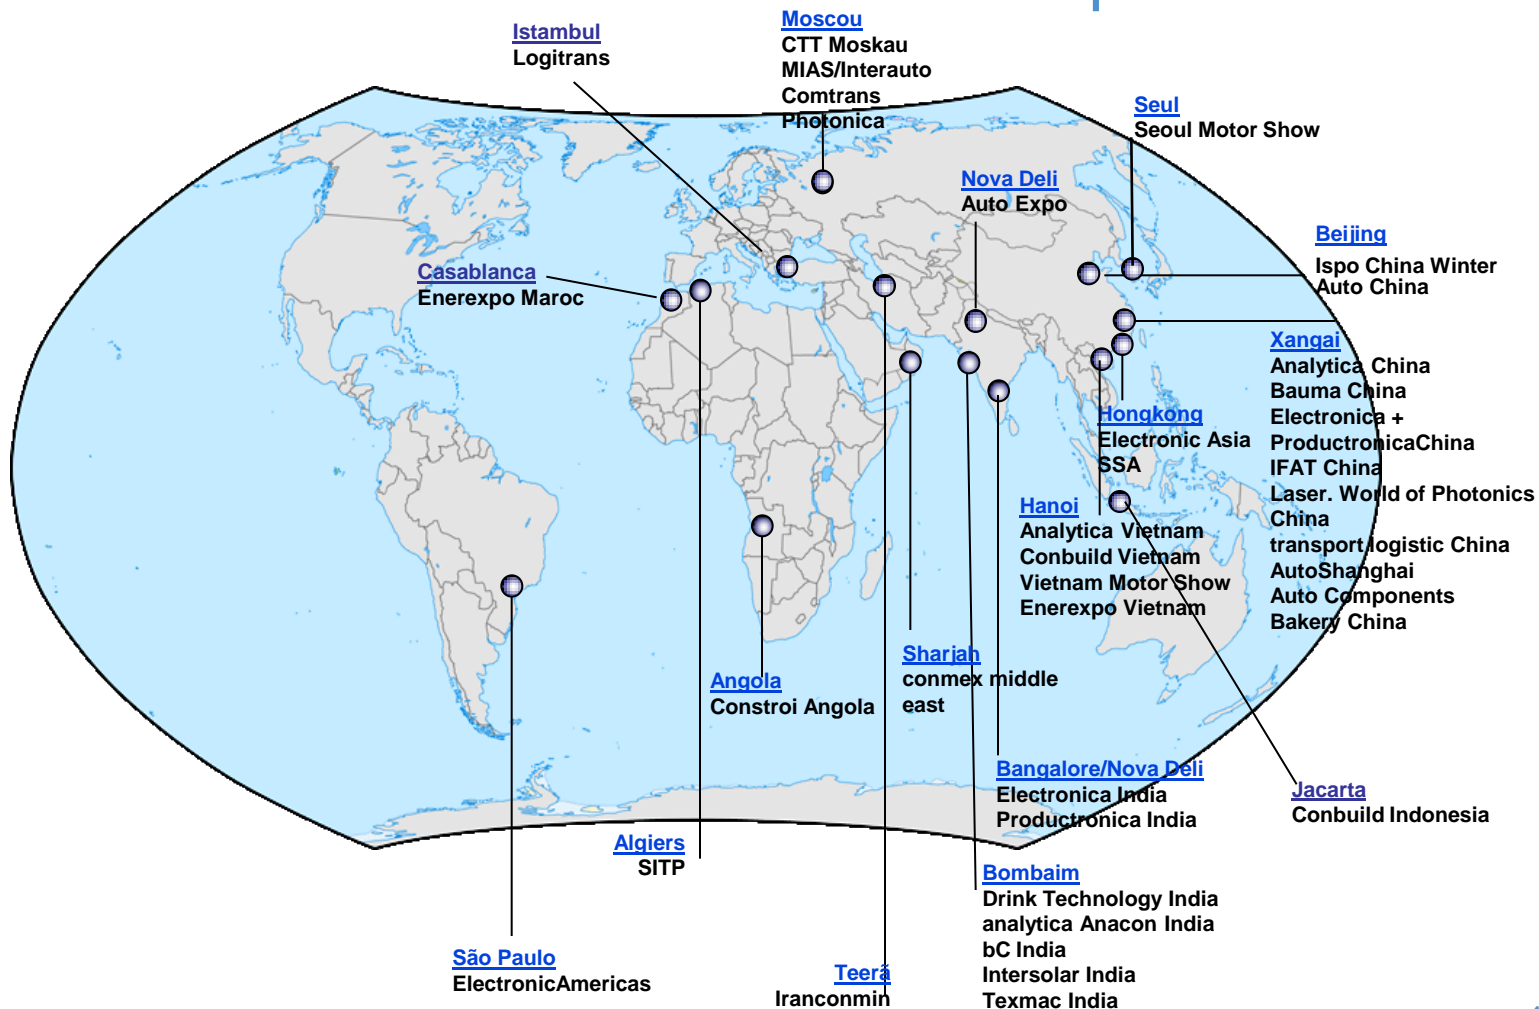

**Messe München
International**

Connecting Global Competence

Feira Internacional Munique

Local da Feira Munique

Por ano

- Mais de 20 feiras especializadas internacionais de programa próprio
- Mais de 30.000 expositores de mais de 100 países
- Mais de 2 milhões de visitantes de mais de 200 países

A nova feira Munique

- 12 de fevereiro de 1998: Inauguração de um dos mais modernos espaços para feira do mundo
- Área de exposição:
180.000 m² pavilhão da área de exposição
360.000 m² espaço livre
Capacidade total: 200.000 m² de área do pavilhão

Principais Feiras

Bens de investimento

drinktec

Novas tecnologias

LASER World of PHOTONICS

Bens de consumo

Feiras internacionais da Feira Munique e IMAG

Feira Internacional Munique