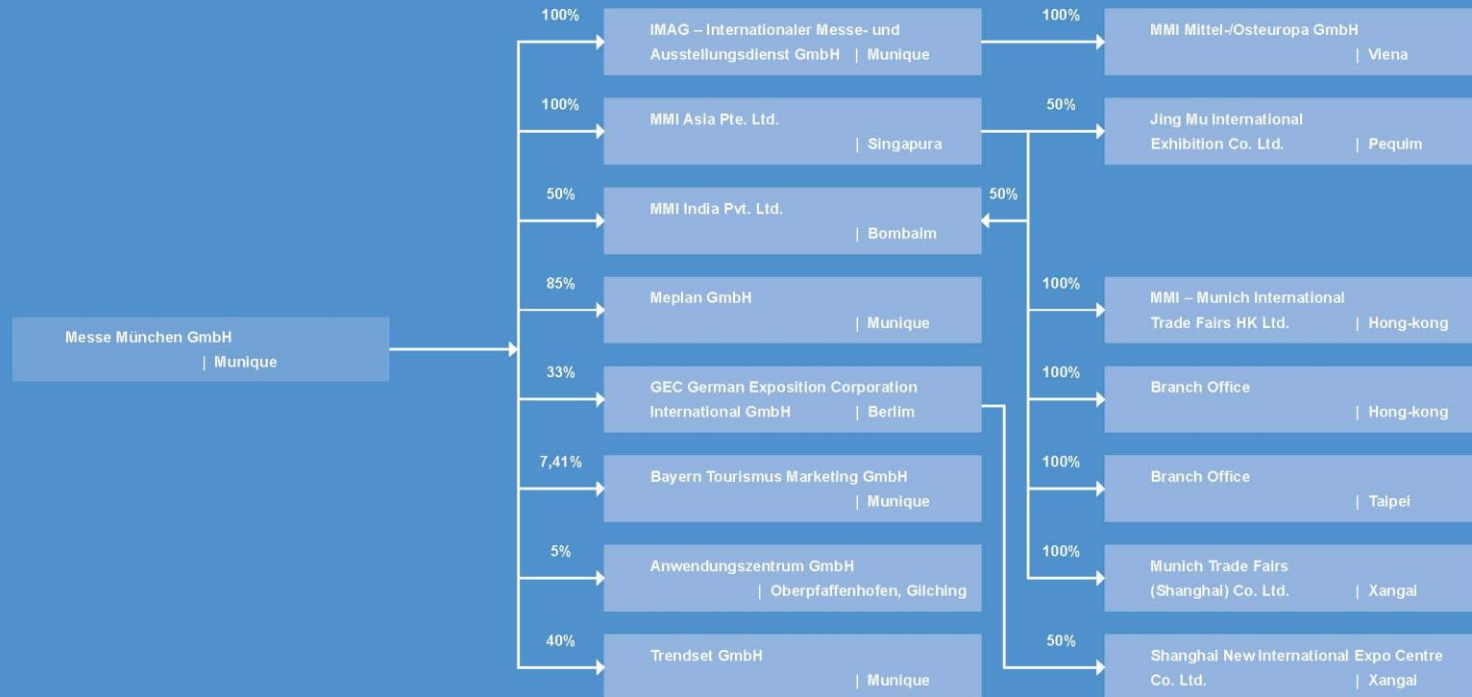

**Messe München
International**

Connecting Global Competence

Feira Internacional Munique

Local da Feira Munique

Por ano

- Mais de 20 feiras especializadas internacionais de programa próprio
- Mais de 30.000 expositores de mais de 100 países
- Mais de 2 milhões de visitantes de mais de 200 países

A nova feira Munique

- 12 de fevereiro de 1998: Inauguração de um dos mais modernos espaços para feira do mundo
- Área de exposição:
180.000 m² pavilhão da área de exposição
360.000 m² espaço livre
Capacidade total: 200.000 m² de área do pavilhão